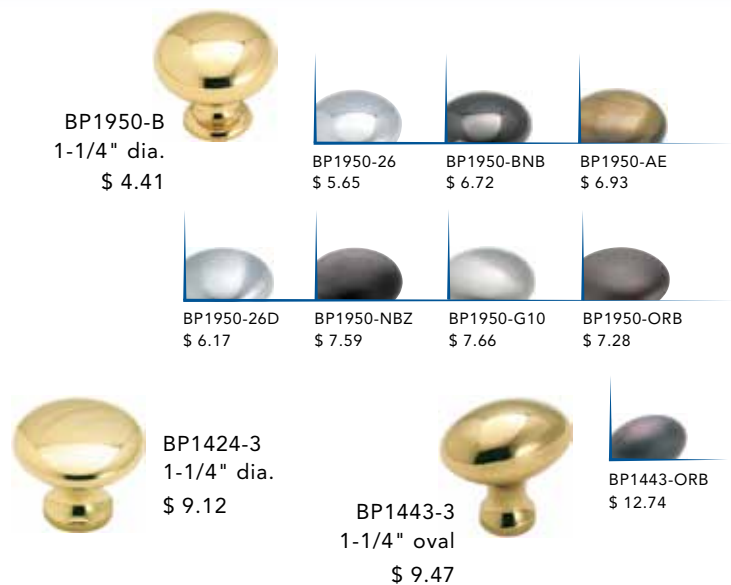

**STAINLESS STEEL  
PULLS & KNOBS**

**STAINLESS STEEL  
BAR PULLS**

BP19010-SS  
3" C/C  
\$ 7.71

BP19011-SS  
3.78" C/C  
\$ 8.75

BP19012-SS  
7.56" C/C  
\$ 12.18

BP19013-SS  
10.08" C/C  
\$ 15.39

BP19014-SS  
12.60" C/C  
\$ 17.55

BP19015-SS  
16.38" C/C  
\$ 20.31

BP19016-SS  
18.90" C/C  
\$ 22.16

BP19017-SS  
21.42" C/C  
\$ 24.99

BP19018-SS  
25.20" C/C  
\$ 27.17

BP19019-SS  
30.24" C/C  
\$ 30.89

BP19005-SS  
192mm C/C  
\$ 16.62

BP19004-SS  
160mm C/C  
\$ 14.07

BP19003-SS  
128mm C/C  
\$ 11.89

BP19002-SS  
96mm C/C  
\$ 8.93

BP19001-SS  
3" C/C  
\$ 8.04

BP19007-SS  
30mm dia.  
\$ 15.14

BP19008-SS  
1-1/4" dia.  
\$ 15.14

BP19006-SS  
2" L x 9/16" W  
\$ 11.46

BP19009-SS  
50mm L x 12mm W  
\$ 8.16

**SOLID BRASS WIRE PULLS**

**SOLID BRASS KNOBS**

**SOLID BRASS KNOBS & PULLS**

**CUP PULLS**

**Key to Finishes**

<b>3/B</b> Polished Brass	<b>26</b> Polished Chrome	<b>26D</b> Brushed Chrome	<b>ORB</b> Oil R Bronze
<b>BNB</b> Black Nickel & Brass	<b>G9</b> Sterling Nickel	<b>AE</b> Antique Brass	<b>WID</b> Wrought Iron Dk
<b>263</b> Chrome w/ Brass	<b>G10</b> Satin Nickel	<b>WN</b> Weathered Nickel	<b>NBZ</b> Black