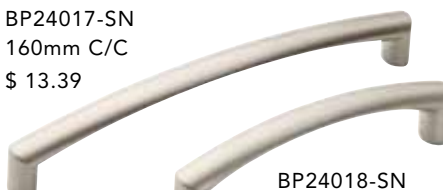

BP19201-G10  
128mm C/C

\$ 11.50

BP9364-G10  
128mm C/C

\$ 8.41

BP9362-G10 \$ 12.12  
128mm C/C

BP26201-G10 \$ 5.11  
3" C/C

BP9363-G10  
128mm C/C

\$ 8.95

BP19259-G10  
3" C/C

\$ 6.40

BP27017-G10 \$ 12.14  
128mm C/C

BP24017-SN  
160mm C/C  
\$ 13.39

BP24020-WNC  
96mm C/C  
\$ 11.46

BP27016-G10 \$ 8.96  
96mm C/C

BP27016-26  
\$ 8.96

BP27018-G10  
7/8" sq.  
\$ 5.62

BP24018-SN  
96mm C/C  
\$ 11.46

BP19258-G10  
3" C/C  
\$ 8.28

BP19258-26  
\$ 8.28

BP27020-G10 \$ 8.61  
96mm C/C

\$ 8.61

BP27020-26

BP27020-AA  
\$ 8.61

BP27021-G10 \$ 10.60  
128mm C/C